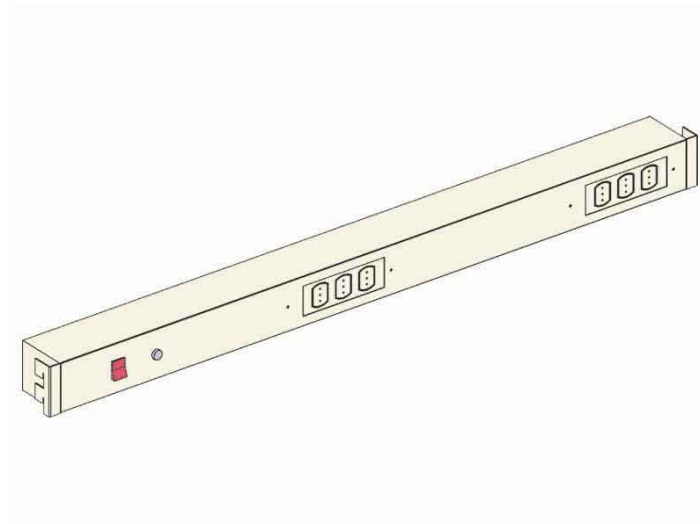

## KIT PORTAPRESE DOPPIO PER BANCHI EL.MI CONTRAPPOSTI (120CM)

Cod. 570084H

**Barra portaprese doppia per banchi El.Mi contrapposti**, colore Beige (RAL 1013), larghezza **120 cm**.

Completo di:

- 12 prese Schuko + bipasso (6 per lato)
- 2 interruttori (1 per lato)
- 2 punti di messa a terra (1 per lato)
- Predisposizione per presa di rete (l'installazione effettiva viene effettuata su richiesta del cliente e va quotata separatamente).