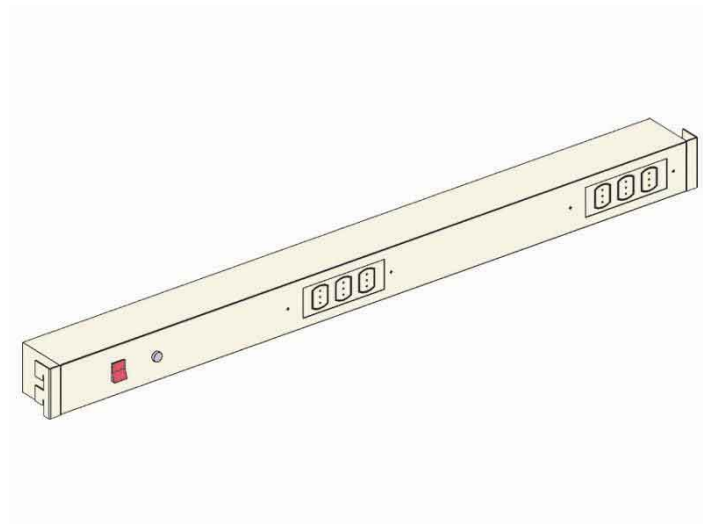

## KIT PORTAPRESE DOPPIO PER BANCHI EL.MI CONTRAPPOSTI (120CM)

Cod. 570084H

**Barra portaprese doppia per banchi El.Mi contrapposti**, colore Beige (RAL 1013), larghezza **120 cm**.

Completo di:

- 12 prese Schuko + bipasso (6 per lato)
- 2 interruttori (1 per lato)
- 2 punti di messa a terra (1 per lato)
- Predisposizione per presa di rete (l'installazione effettiva viene effettuata su richiesta del cliente e va quotata separatamente).