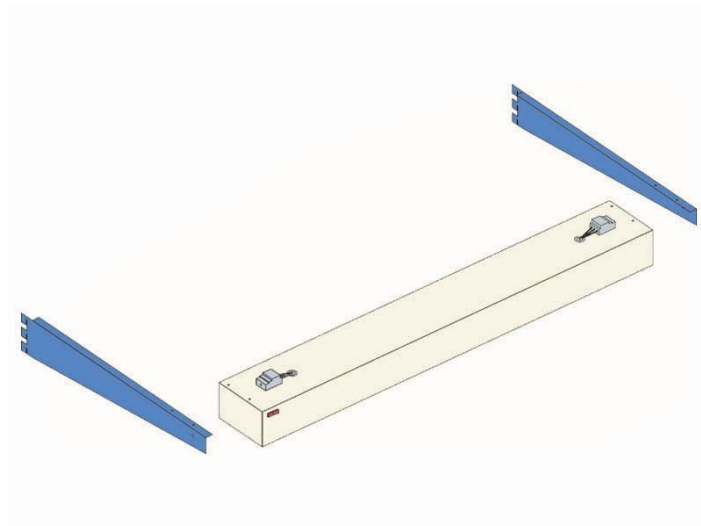

## KIT ILLUMINAZIONE PER BANCHI EL.MI (LED 36W, 120CM)

Cod. 570059H

**Kit luce per banchi da lavoro El.Mi con larghezza 120 cm.**  
Idoneo per entrambe le linee WB e HD.

**Elementi inclusi nella fornitura:**

- 1 barra di illuminazione con LED da 36 W, colore Beige (RAL 1013)
- 2 mensole di supporto, lunghezza 65 cm, colore Blu (RAL 5012).