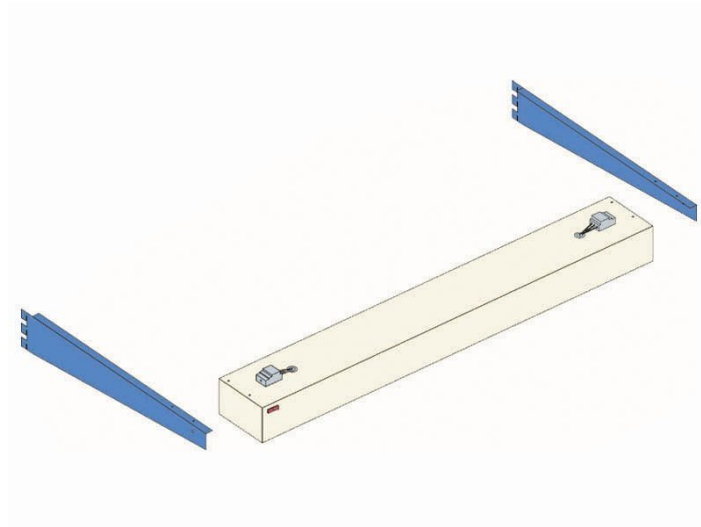

KIT ILLUMINAZIONE PER BANCHI EL.MI (LED 36W, 120CM)

Cod. 570059H

Kit luce per banchi da lavoro El.Mi con larghezza 120 cm.

Idoneo per entrambe le linee WB e HD.

Elementi inclusi nella fornitura:

- 1 barra di illuminazione con LED da 36 W, colore Beige (RAL 1013)
- 2 mensole di supporto, lunghezza 65 cm, colore Blu (RAL 5012).