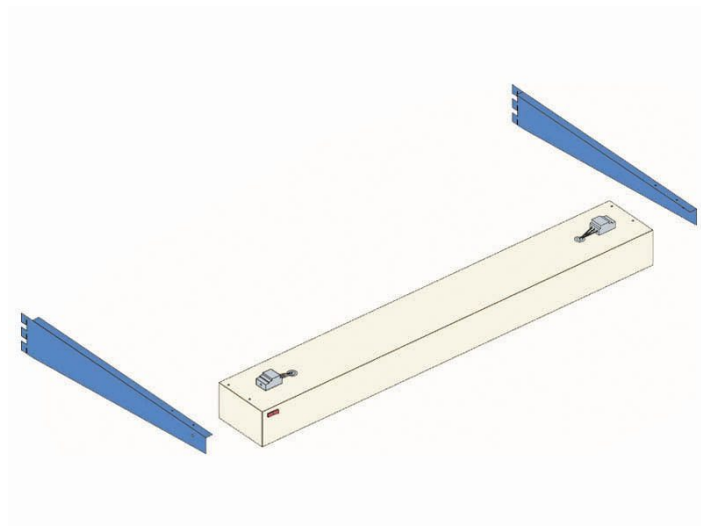

KIT ILLUMINAZIONE PER BANCHI EL.MI (LED 36W, 120CM)

Cod. 570059H

Kit luce per banchi da lavoro El.Mi con larghezza 120 cm.
Idoneo per entrambe le linee WB e HD.

Elementi inclusi nella fornitura:

- 1 barra di illuminazione con LED da 36 W, colore Beige (RAL 1013)
- 2 mensole di supporto, lunghezza 65 cm, colore Blu (RAL 5012).