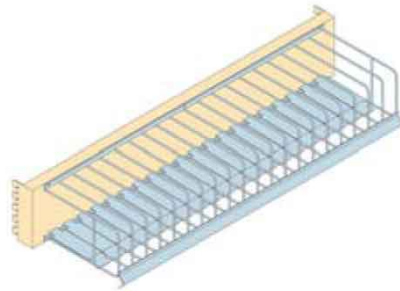

## GRIGLIA PORTABOBINE PER REEL SMD 7/13' (120X20H CM)

Cod. 570283A

### PORTA-REEL SMD PER BOBINE DA 7 E 13 POLLICI

**Griglia portabobine con 20 alloggiamenti** per reel SMD da 7' e 13'.

Adatta per essere montata su carrelli e banchi da lavoro El.Mi linea WB-Plus e HD-Plus (larghezza 120 cm).

Dimensioni (LxH): **120 x 20 cm** - Larghezza degli alloggiamenti: **50 mm**.

ATTENZIONE: Questo prodotto NON è antistatico ESD.