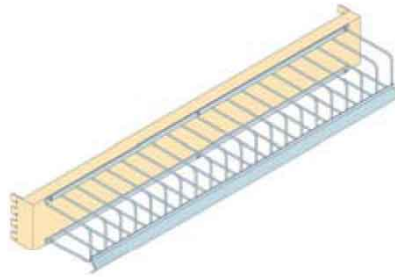

GRIGLIA PORTABOBINE PER REEL SMD 7' (120X15H CM)

Cod. 570282A

PORTABOBINE PER REEL SMD DA 7 POLLICI

Griglia portabobine con 20 alloggiamenti per reel SMD da 7'.

Adatta per essere montata su carrelli e banchi da lavoro El.Mi linea WB-Plus e HD-Plus (larghezza 120 cm).

Dimensioni (LxH): **120 x 15 cm** - Larghezza degli alloggiamenti: **50 mm**.

ATTENZIONE: Questo prodotto NON è antistatico ESD.