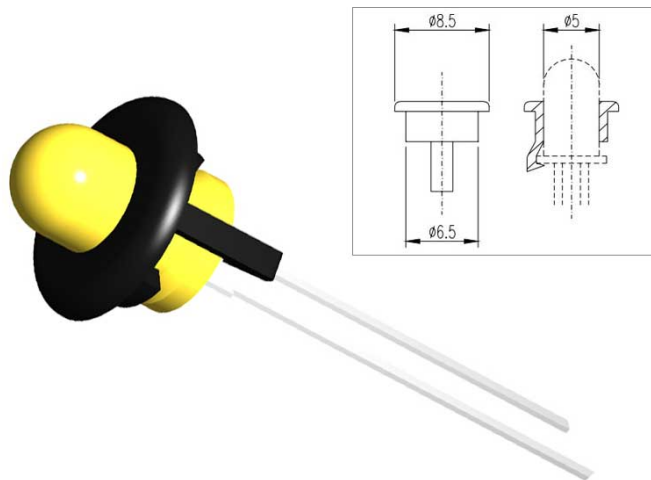

GPL60 PORTALED A PRESSIONE NERO PER LED Ø5MM

Cod. 081593A

GHIERA PORTALED GPL 60

GPL 60 Ghiera portaled a pressione per led con diametro Ø5mm (senza LED).

Materiale: Nylon 6. Colore: Nero.

Quantità minime acquistabili: **100 pezzi e multipli.**