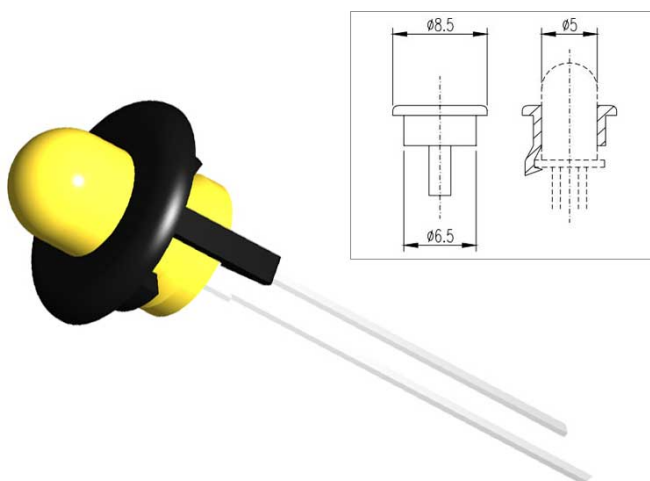

GPL60 PORTALED A PRESSIONE NERO PER LED Ø5MM

Cod. 081593A

GHIERA PORTALED GPL 60

GPL 60 Ghiera portaled a pressione per led con diametro Ø5mm (senza LED).

Materiale: Nylon 6. Colore: Nero.

Quantità minime acquistabili: **100 pezzi e multipli.**