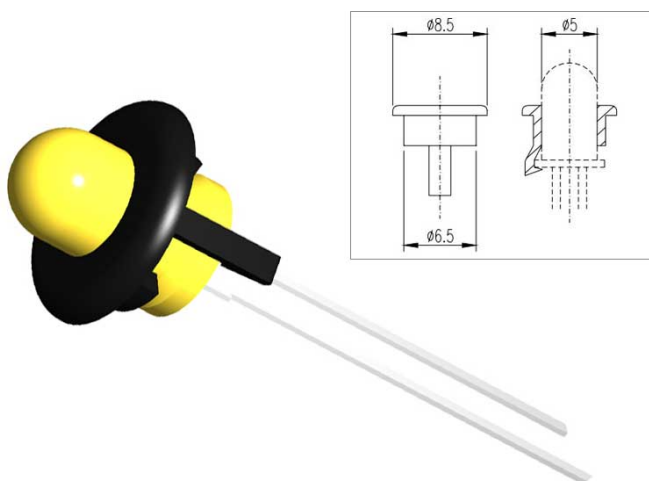

## GPL60 PORTALED A PRESSIONE NERO PER LED Ø5MM

Cod. 081593A

### GHIERA PORTALED GPL 60

**GPL 60 Ghiera portaled a pressione per led con diametro Ø5mm (senza LED).**

Materiale: Nylon 6. Colore: Nero.

Quantità minime acquistabili: **100 pezzi e multipli.**