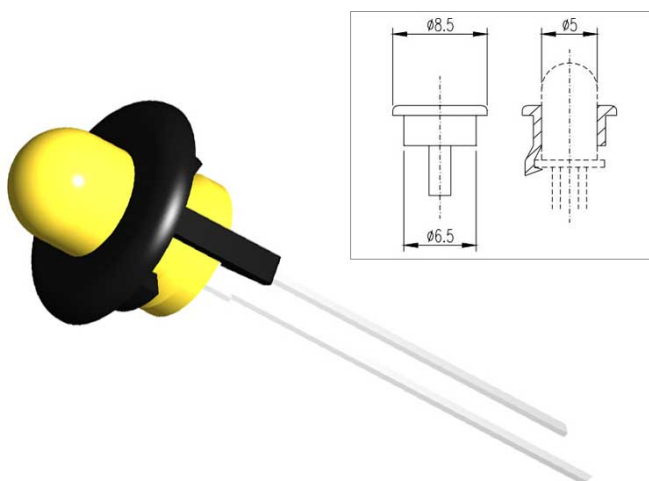

GPL60 PORTALED A PRESSIONE NERO PER LED Ø5MM

Cod. 081593A

GHIERA PORTALED GPL 60

GPL 60 Ghiera portaled a pressione per led con diametro Ø5mm (senza LED).

Materiale: Nylon 6. Colore: Nero.

Quantità minime acquistabili: **100 pezzi e multipli.**