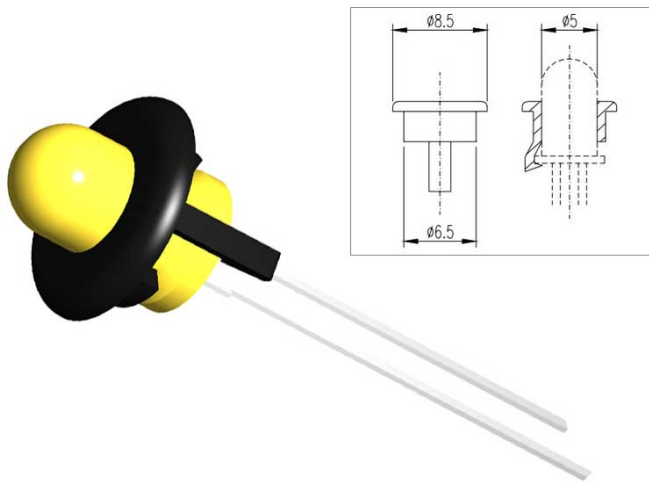

GPL60 PORTALED A PRESSIONE NERO PER LED Ø5MM

Cod. 081593A

GHIERA PORTALED GPL 60

GPL 60 Ghiera portaled a pressione per led con diametro Ø5mm (senza LED).

Materiale: Nylon 6. Colore: Nero.

Quantità minime acquistabili: **100 pezzi e multipli.**