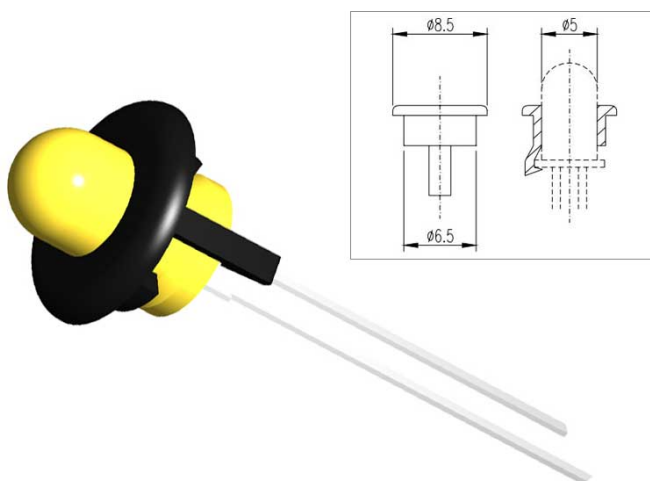

## GPL60 PORTALED A PRESSIONE NERO PER LED Ø5MM

Cod. 081593A

### GHIERA PORTALED GPL 60

**GPL 60 Ghiera portaled a pressione per led con diametro Ø5mm (senza LED).**

Materiale: Nylon 6. Colore: Nero.

Quantità minime acquistabili: **100 pezzi e multipli.**