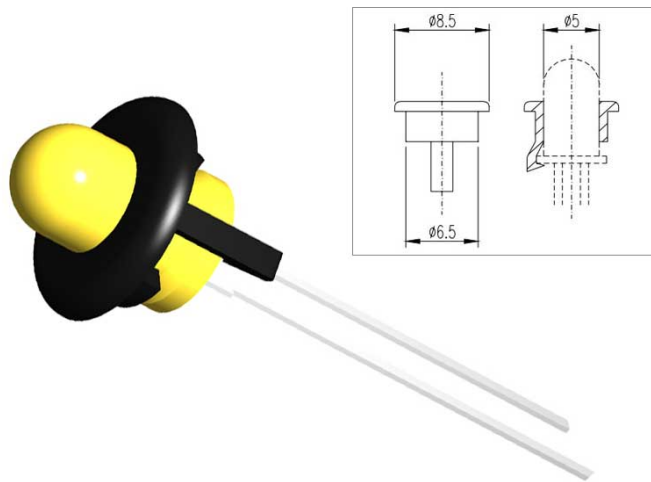

GPL60 PORTALED A PRESSIONE NERO PER LED Ø5MM

Cod. 081593A

GHIERA PORTALED GPL 60

GPL 60 Ghiera portaled a pressione per led con diametro Ø5mm (senza LED).

Materiale: Nylon 6. Colore: Nero.

Quantità minime acquistabili: **100 pezzi e multipli.**