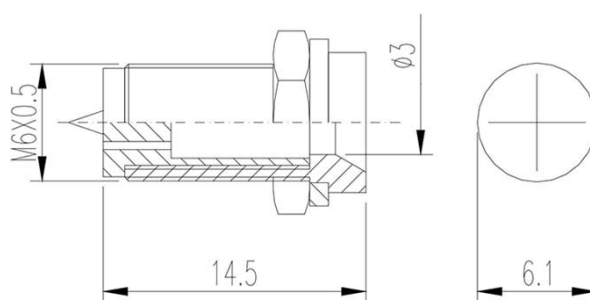

## GPL20 GHIERA PORTALED PER LED Ø3MM

Cod. 081595A

### GHIERA PORTALED GPL-20

**GPL-20 - Ghiera portaled per led con diametro Ø 3 mm (NON incluso).**

Materiale: Ottone nichelato. Conforme RoHS: Sì.

Quantità minime ordinabili: **100 pezzi e multipli.**