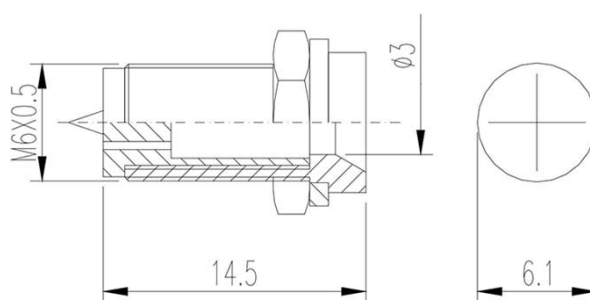

GPL20 GHIERA PORTALED PER LED Ø3MM

Cod. 081595A

GHIERA PORTALED GPL-20

GPL-20 - Ghiera portaled per led con diametro Ø 3 mm (NON incluso).

Materiale: Ottone nichelato. Conforme RoHS: Sì.

Quantità minime ordinabili: **100 pezzi e multipli.**