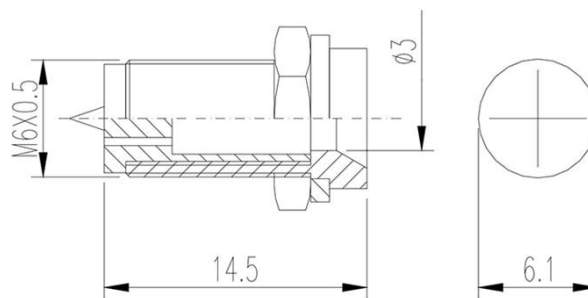

GPL20 GHIERA PORTALED PER LED Ø3MM

Cod. 081595A

GHIERA PORTALED GPL-20

GPL-20 - Ghiera portaled per led con diametro Ø 3 mm (NON incluso).

Materiale: Ottone nichelato. Conforme RoHS: Sì.

Quantità minime ordinabili: **100 pezzi e multipli.**