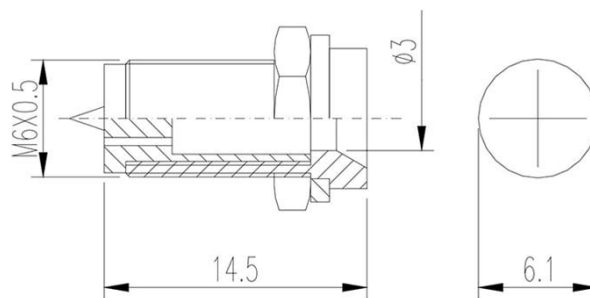

## GPL20 GHIERA PORTALED PER LED Ø3MM

Cod. 081595A

### GHIERA PORTALED GPL-20

**GPL-20 - Ghiera portaled per led con diametro Ø 3 mm (NON incluso).**

Materiale: Ottone nichelato. Conforme RoHS: Sì.

Quantità minime ordinabili: **100 pezzi e multipli.**