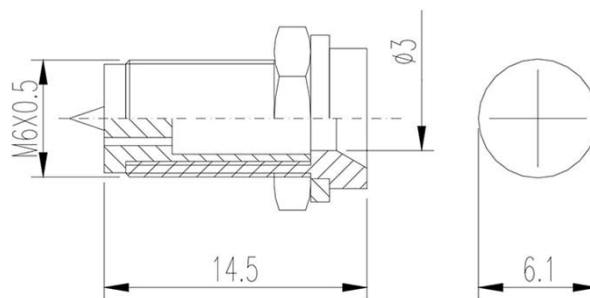

GPL20 GHIERA PORTALED PER LED Ø3MM

Cod. 081595A

GHIERA PORTALED GPL-20

GPL-20 - Ghiera portaled per led con diametro Ø 3 mm (NON incluso).

Materiale: Ottone nichelato. Conforme RoHS: Sì.

Quantità minime ordinabili: **100 pezzi e multipli.**