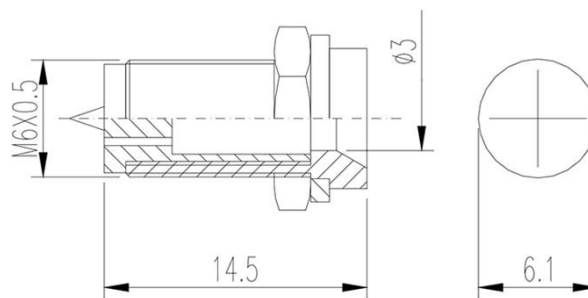

## GPL20 GHIERA PORTALED PER LED Ø3MM

Cod. 081595A

### GHIERA PORTALED GPL-20

**GPL-20 - Ghiera portaled per led con diametro Ø 3 mm (NON incluso).**

Materiale: Ottone nichelato. Conforme RoHS: Sì.

Quantità minime ordinabili: **100 pezzi e multipli.**