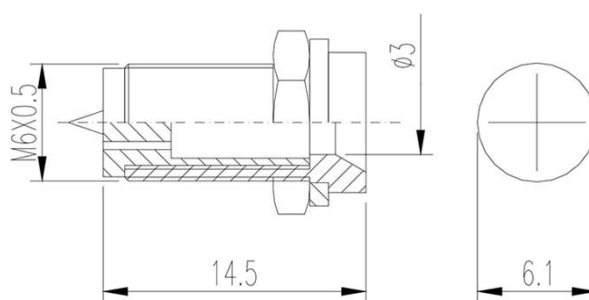

## GPL20 GHIERA PORTALED PER LED Ø3MM

Cod. 081595A

### GHIERA PORTALED GPL-20

**GPL-20 - Ghiera portaled per led con diametro Ø 3 mm (NON incluso).**

Materiale: Ottone nichelato. Conforme RoHS: Sì.

Quantità minime ordinabili: **100 pezzi e multipli.**