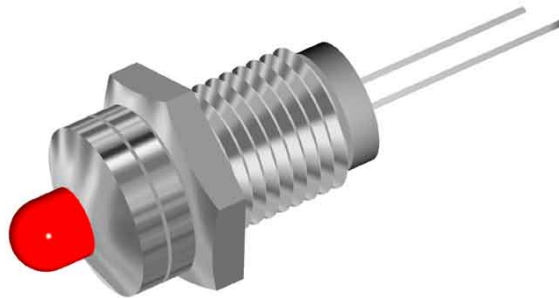

GPL90 PORTALED PER LED Ø5MM

Cod. 082801A

GHIERA PORTALED GPL-90

GPL-90 - Ghiera portaled da pannello per LED con diametro Ø 5 mm (NON incluso).

Quantità minime ordinabili: **100 pezzi e multipli.**

Caratteristiche

- Diametro LED: Ø 5 mm
- Materiale: Ottone nichelato
- Conforme RoHS: Sì.