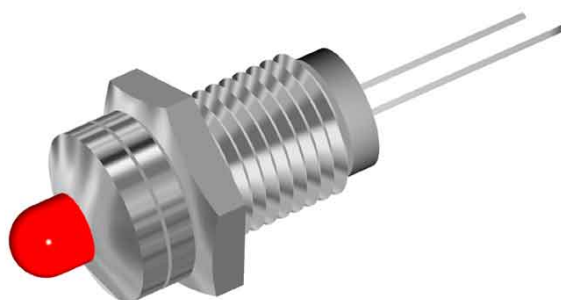

GPL90 PORTALED PER LED Ø5MM

Cod. 082801A

GHIERA PORTALED GPL-90

GPL-90 - Ghiera portaled da pannello per LED con diametro Ø 5 mm (NON incluso).

Quantità minime ordinabili: **100 pezzi e multipli.**

Caratteristiche

- Diametro LED: Ø 5 mm
- Materiale: Ottone nichelato
- Conforme RoHS: Sì.