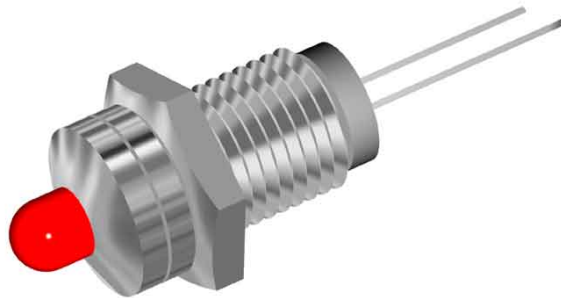

GPL90 PORTALED PER LED Ø5MM

Cod. 082801A

GHIERA PORTALED GPL-90

GPL-90 - Ghiera portaled da pannello per LED con diametro Ø 5 mm (NON incluso).

Quantità minime ordinabili: **100 pezzi e multipli.**

Caratteristiche

- Diametro LED: Ø 5 mm
- Materiale: Ottone nichelato
- Conforme RoHS: Sì.