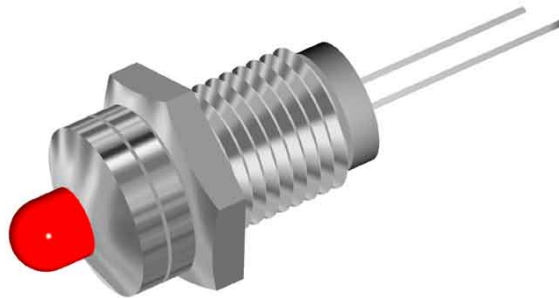

## GPL90 PORTALED PER LED Ø5MM

Cod. 082801A

### GHIERA PORTALED GPL-90

**GPL-90 - Ghiera portaled da pannello per LED con diametro Ø 5 mm (NON incluso).**

Quantità minime ordinabili: **100 pezzi e multipli.**

#### Caratteristiche

- Diametro LED: Ø 5 mm
- Materiale: Ottone nichelato
- Conforme RoHS: Sì.