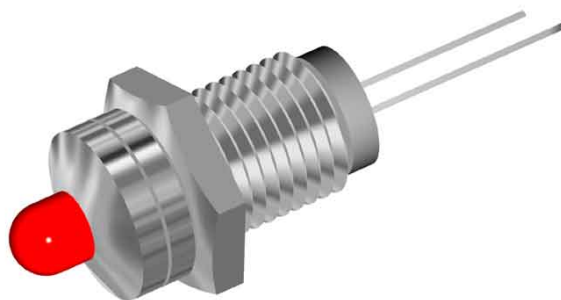

## GPL90 PORTALED PER LED Ø5MM

Cod. 082801A

### GHIERA PORTALED GPL-90

**GPL-90 - Ghiera portaled da pannello per LED con diametro Ø 5 mm (NON incluso).**

Quantità minime ordinabili: **100 pezzi e multipli.**

#### Caratteristiche

- Diametro LED: Ø 5 mm
- Materiale: Ottone nichelato
- Conforme RoHS: Sì.