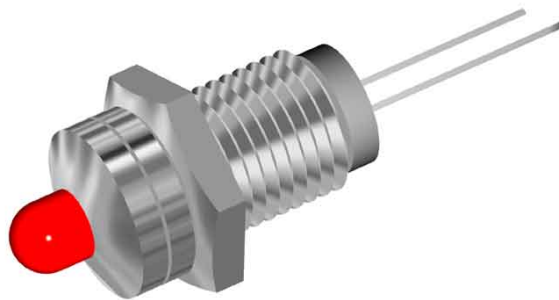

GPL90 PORTALED PER LED Ø5MM

Cod. 082801A

GHIERA PORTALED GPL-90

GPL-90 - Ghiera portaled da pannello per LED con diametro Ø 5 mm (NON incluso).

Quantità minime ordinabili: **100 pezzi e multipli.**

Caratteristiche

- Diametro LED: Ø 5 mm
- Materiale: Ottone nichelato
- Conforme RoHS: Sì.