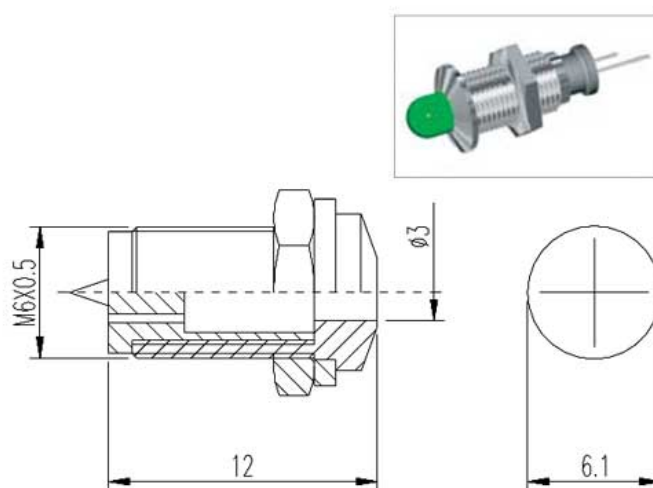

GPL-40 PORTALED PER LED Ø3MM

Cod. 081596A

GHIERA PORTALED GPL40

GPL-40 Ghiera portaled in ottone nichelato, per LED con diametro Ø 3 mm.

LED non incluso.

Quantità minime ordinabili: **100 pezzi e multipli**.