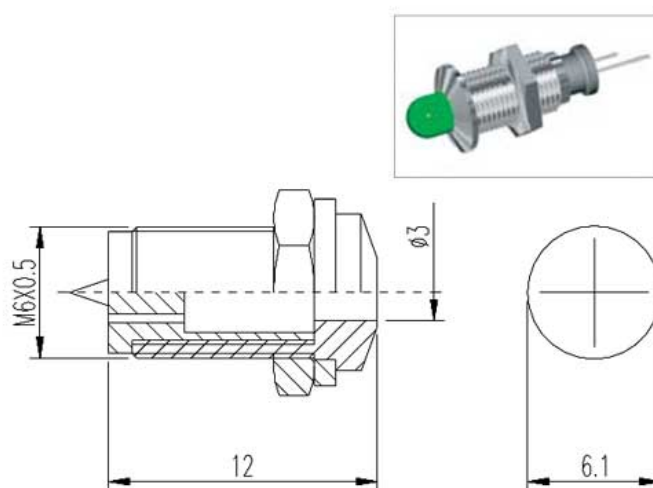

GPL-40 PORTALED PER LED Ø3MM

Cod. 081596A

GHIERA PORTALED GPL40

GPL-40 Ghiera portaled in ottone nichelato, per LED con diametro Ø 3 mm.

LED non incluso.

Quantità minime ordinabili: **100 pezzi e multipli.**