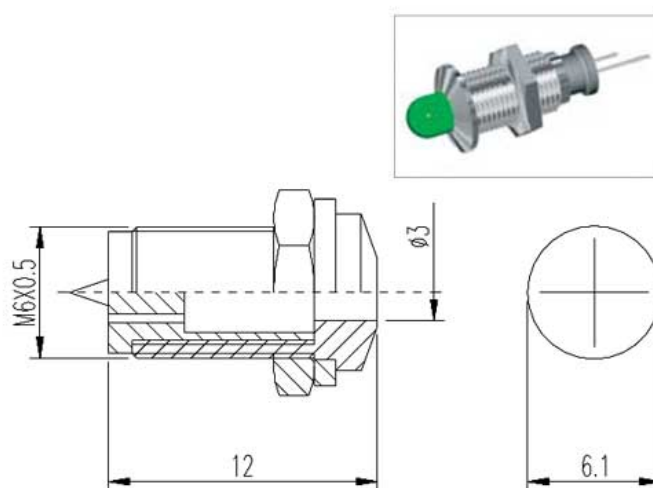

## GPL-40 PORTALED PER LED Ø3MM

Cod. 081596A

### GHIERA PORTALED GPL40

**GPL-40 Ghiera portaled in ottone nichelato**, per LED con diametro  $\varnothing$  3 mm.

LED non incluso.

Quantità minime ordinabili: **100 pezzi e multipli**.

**ATTENZIONE! OFFERTA SPECIALE VALIDA SALVO ESAURIMENTO SCORTE**