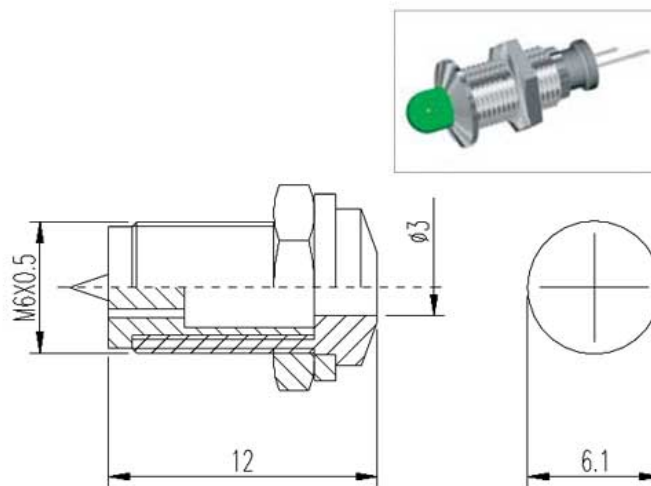

GPL-40 PORTALED PER LED Ø3MM

Cod. 081596A

GHIERA PORTALED GPL40

GPL-40 Ghiera portaled in ottone nichelato, per LED con diametro \varnothing 3 mm.

LED non incluso.

Quantità minime ordinabili: **100 pezzi e multipli**.