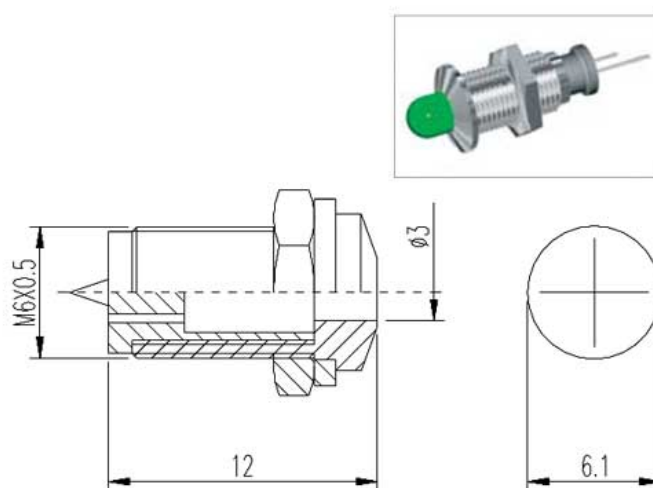

GPL-40 PORTALED PER LED Ø3MM

Cod. 081596A

GHIERA PORTALED GPL40

GPL-40 Ghiera portaled in ottone nichelato, per LED con diametro \varnothing 3 mm.

LED non incluso.

Quantità minime ordinabili: **100 pezzi e multipli.**