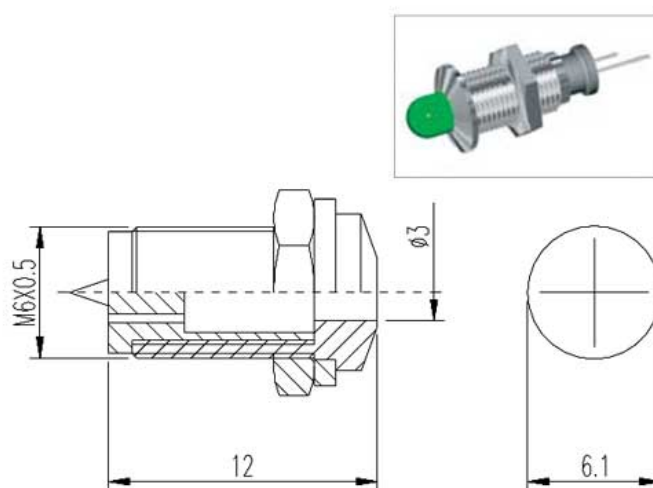

## GPL-40 PORTALED PER LED Ø3MM

Cod. 081596A

### GHIERA PORTALED GPL40

**GPL-40 Ghiera portaled in ottone nichelato**, per LED con diametro Ø 3 mm.

LED non incluso.

Quantità minime ordinabili: **100 pezzi e multipli**.

**ATTENZIONE! OFFERTA SPECIALE VALIDA SALVO ESAURIMENTO SCORTE**