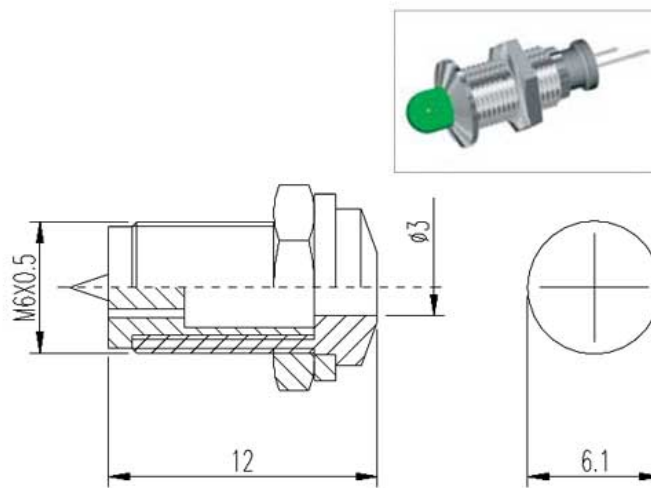

## GPL-40 PORTALED PER LED Ø3MM

Cod. 081596A

### GHIERA PORTALED GPL40

**GPL-40 Ghiera portaled in ottone nichelato**, per LED con diametro  $\varnothing$  3 mm.

LED non incluso.

Quantità minime ordinabili: **100 pezzi e multipli**.

**ATTENZIONE! OFFERTA SPECIALE VALIDA SALVO ESAURIMENTO SCORTE**