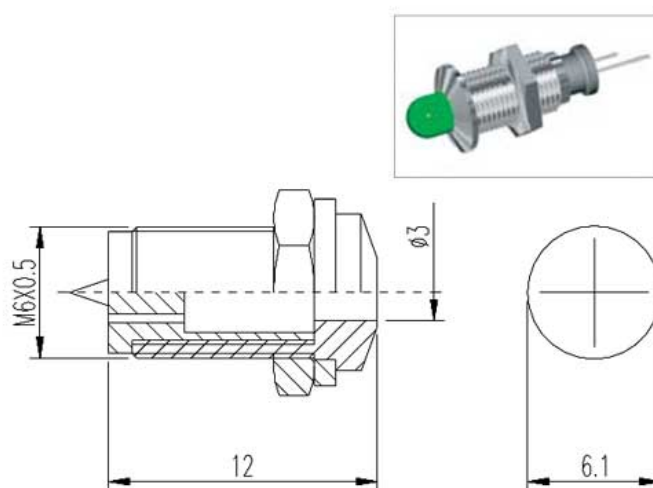

GPL-40 PORTALED PER LED Ø3MM

Cod. 081596A

GHIERA PORTALED GPL40

GPL-40 Ghiera portaled in ottone nichelato, per LED con diametro \varnothing 3 mm.

LED non incluso.

Quantità minime ordinabili: **100 pezzi e multipli**.