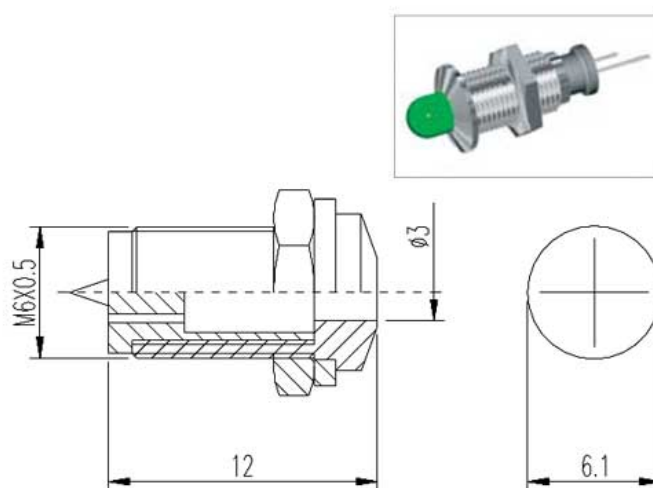

## GPL-40 PORTALED PER LED Ø3MM

Cod. 081596A

### GHIERA PORTALED GPL40

**GPL-40 Ghiera portaled in ottone nichelato**, per LED con diametro Ø 3 mm.

LED non incluso.

Quantità minime ordinabili: **100 pezzi e multipli.**

**ATTENZIONE! OFFERTA SPECIALE VALIDA SALVO ESAURIMENTO SCORTE**