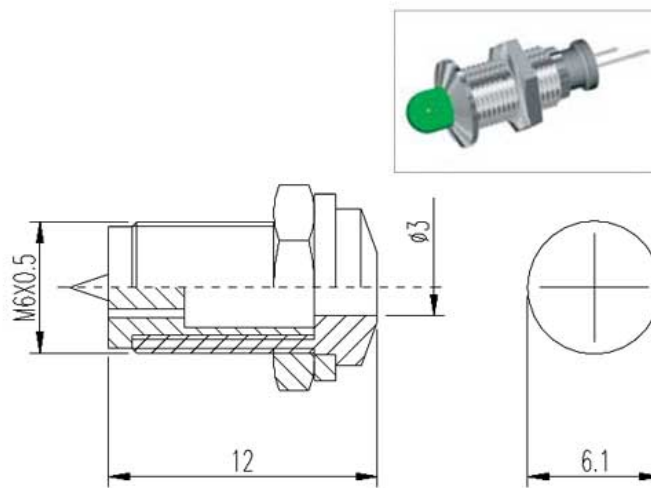

GPL-40 PORTALED PER LED Ø3MM

Cod. 081596A

GHIERA PORTALED GPL40

GPL-40 Ghiera portaled in ottone nichelato, per LED con diametro Ø 3 mm.

LED non incluso.

Quantità minime ordinabili: **100 pezzi e multipli.**