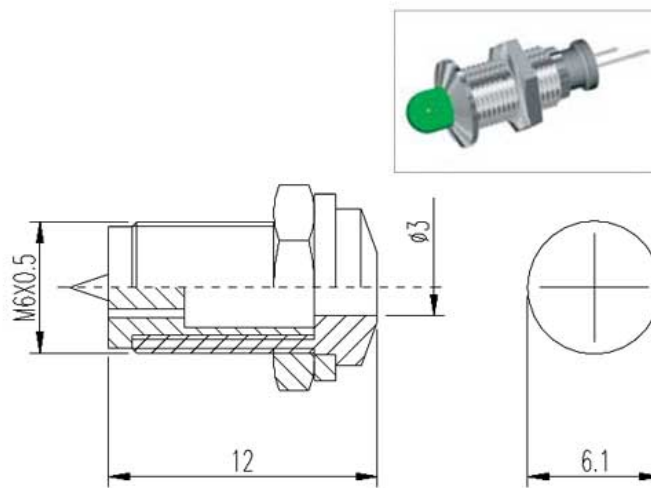

GPL-40 PORTALED PER LED Ø3MM

Cod. 081596A

GHIERA PORTALED GPL40

GPL-40 Ghiera portaled in ottone nichelato, per LED con diametro \varnothing 3 mm.

LED non incluso.

Quantità minime ordinabili: **100 pezzi e multipli**.