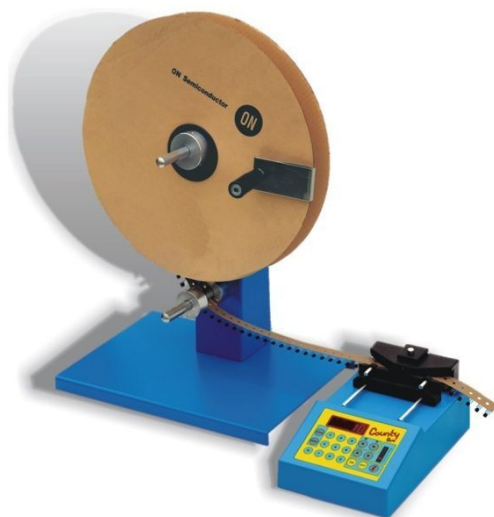

GP GRUPPO PORTARULLO PER BOBINE PTH COUNTY EVO

Cod. 143822A

Gruppo portarullo per bobine PTH, idonea per contapezzi PTH nastrati e radiali **County EVO** (NON inclusa).
Accessori disponibili (NON inclusi): Maniglia MR (codice El.Mi 144963A).

ATTENZIONE: L'IMMAGINE DEL SET COMPLETO CON CONTAPEZZI E MANIGLIA (NON INCLUI) È PUBBLICATA A SCOPO ILLUSTRATIVO.