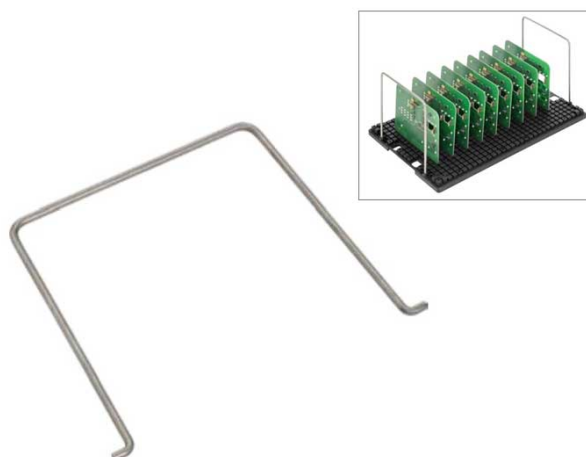

## MANIGLIA IN FILO METALLICO PER PORTASCHEDA 3555.000

Cod. 640645R

9980.026 - **Fiancata in filo metallico** per portaschede ESD modello 3555.000 (codice El.Mi 640645P).