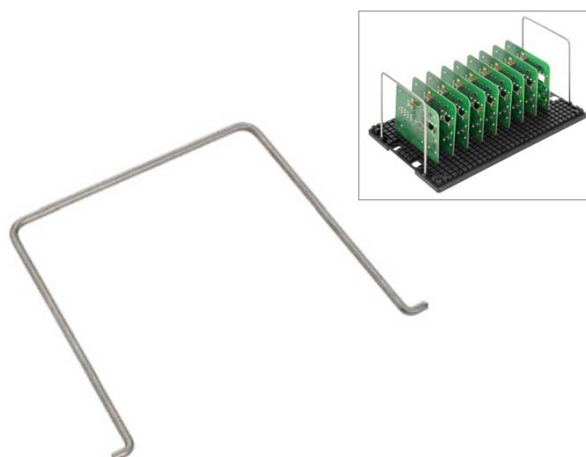

## MANIGLIA IN FILO METALLICO PER PORTASCHEDA 3555.000

Cod. 640645R

9980.026 - **Fiancata in filo metallico** per portascchede ESD modello 3555.000 (codice El.Mi 640645P).