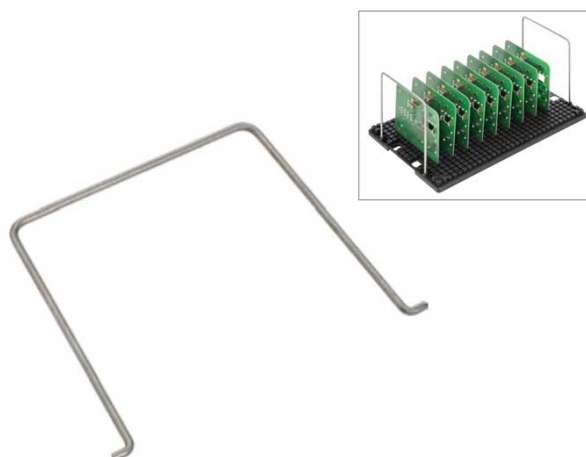

MANIGLIA IN FILO METALLICO PER PORTASCHEDA 3555.000

Cod. 640645R

9980.026 - **Fiancata in filo metallico** per portascchede ESD modello 3555.000 (codice El.Mi 640645P).