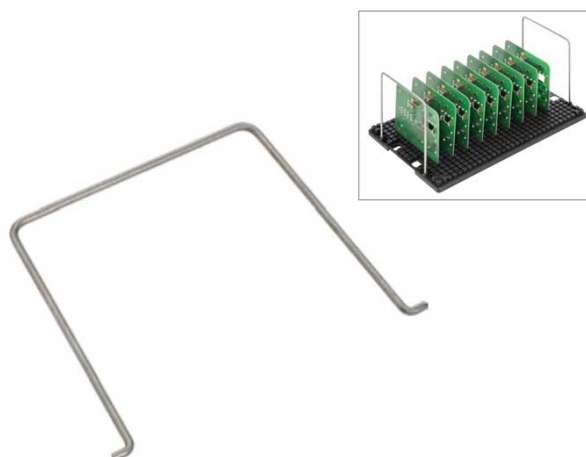

MANIGLIA IN FILO METALLICO PER PORTASCHEDA 3555.000

Cod. 640645R

9980.026 - **Fiancata in filo metallico** per portaschede ESD modello 3555.000 (codice El.Mi 640645P).