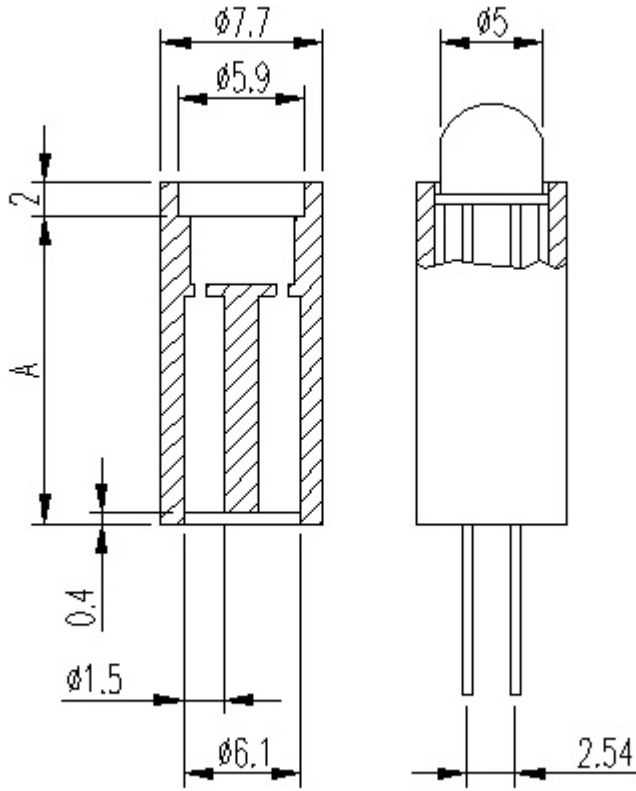

DL506 DISTANZIALE PER LED Ø5MM (H6MM)

Cod. 083163A

DISTANZIALE PORTA LED IN NYLON MOD. DL 506

DL 506 Distanziale cilindrico portaled per led Ø5mm, Led non incluso.
Corpo in nylon ad alta resistenza con fori passo 2.54 mm per i reofori. Altezza 6 mm.
Quantità minime ordinabili: **100 pezzi e multipli.**

Caratteristiche

- Materiale: **Nylon PA 66** - Colore: Nero
- Diametro Led: Ø5mm (NON incluso)
- Altezza corpo (A): 6mm
- Passo: 2.54mm
- RoHS Compliant.

Disegno tecnico (mm):

ATTENZIONE: ARTICOLO IN ESAURIMENTO
 OFFERTA SPECIALE VALIDA SALVO ESAURIMENTO SCORTE