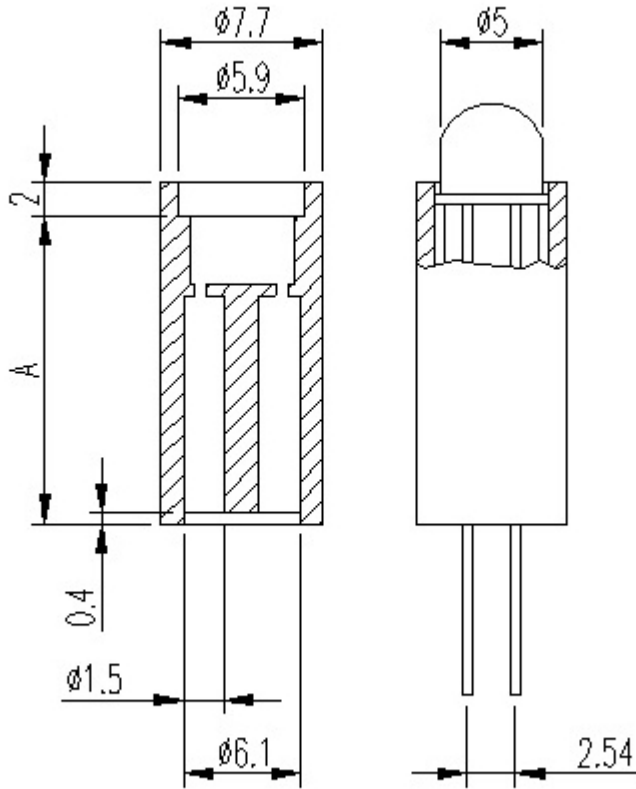

DL506 DISTANZIALE PER LED Ø5MM (H6MM)

Cod. 083163A

DISTANZIALE PORTA LED IN NYLON MOD. DL 506

DL 506 Distanziale cilindrico portaled per led Ø5mm, Led non incluso.
Corpo in nylon ad alta resistenza con fori passo 2.54 mm per i reofori. Altezza 6 mm.
Quantità minime ordinabili: **100 pezzi e multipli.**

Caratteristiche

- Materiale: **Nylon PA 66** - Colore: Nero
- Diametro Led: Ø5mm (NON incluso)
- Altezza corpo (A): 6mm
- Passo: 2.54mm
- RoHS Compliant.

Disegno tecnico (mm):

ATTENZIONE: ARTICOLO IN ESAURIMENTO
 OFFERTA SPECIALE VALIDA SALVO ESAURIMENTO SCORTE