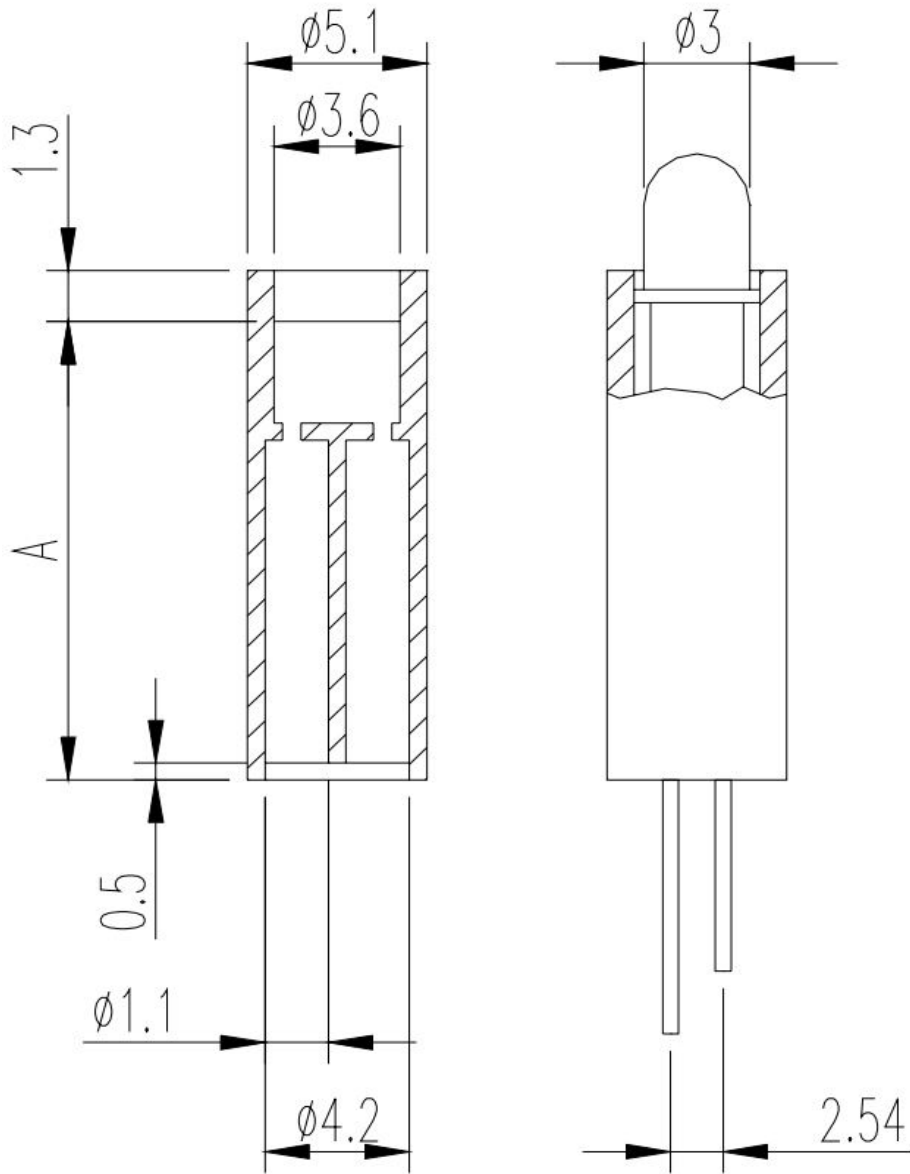

DL323 DISTANZIALE PER LED Ø3MM (H23MM)

Cod. 083161A

DISTANZIALE PORTA LED IN NYLON MOD. DL 323

DL 323 Distanziale portaled per Led Ø3mm, altezza 23mm. Led non incluso.

Quantità minime ordinabili: **100 pezzi e multipli.**

Caratteristiche

- Materiale: **Nylon PA 66** - Colore: Nero
- Diametro Led: Ø3mm (NON incluso)
- Altezza corpo (A): 23mm
- RoHS Compliant.

Disegno tecnico (mm):

ATTENZIONE: ARTICOLO IN ESAURIMENTO
OFFERTA SPECIALE VALIDA SALVO ESAURIMENTO SCORTE