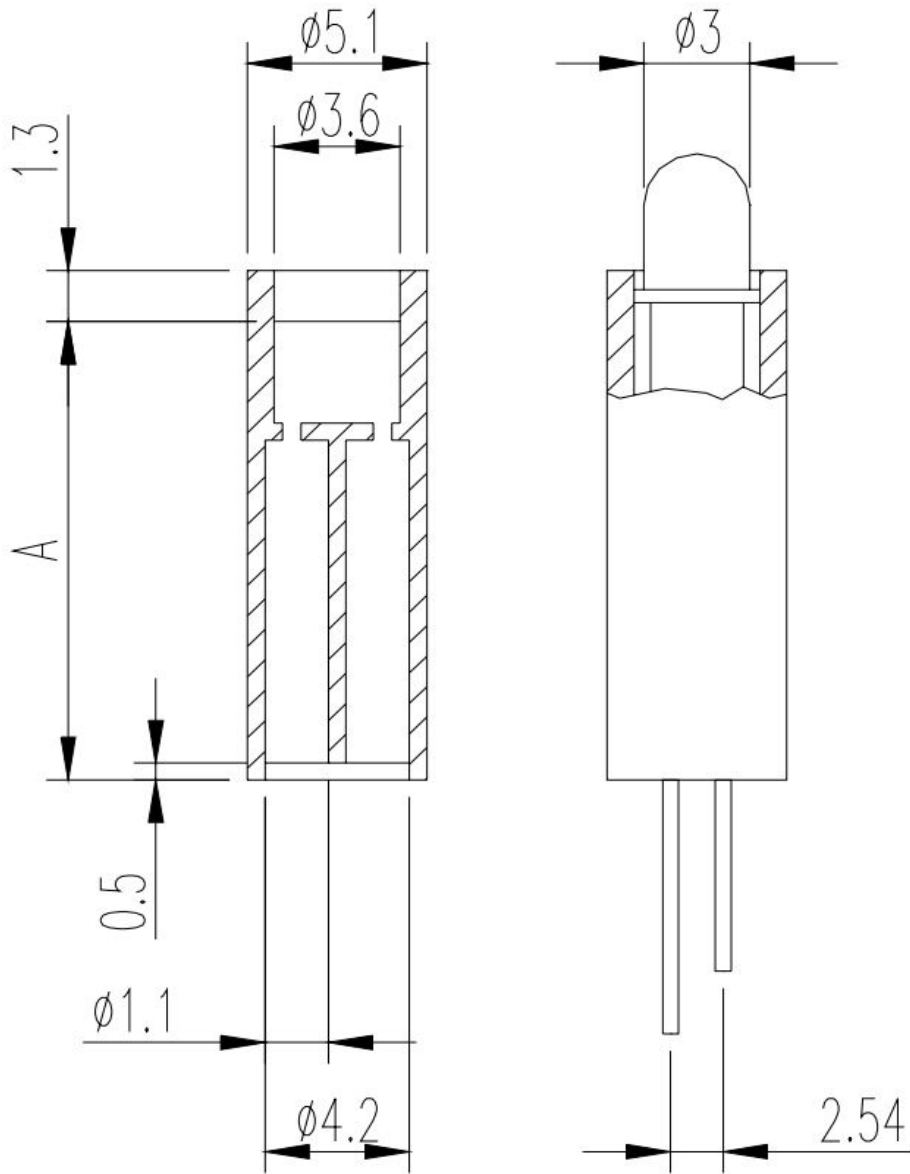

ATTENZIONE: ARTICOLO IN ESAURIMENTO
OFFERTA SPECIALE VALIDA SALVO ESAURIMENTO SCORTE