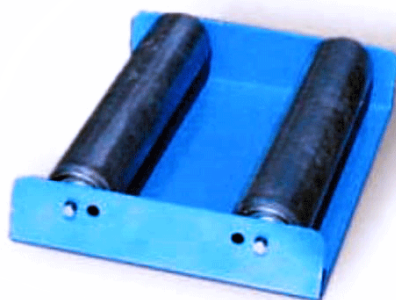

DEVOLGITORE PER TUBOLARE 310/510MM (2 FORMATI)

Cod. 147179-AB

DEVOLGITORE PER TUBOLARE, LARGHEZZA 300/500MM

Devolgitore per tubolari - Ideale per l'utilizzo con termosaldatrici manuali TIS. Svolge il tubolare con la massima semplicità prima della termosaldatura. Disponibile in due formati (Larghezza): 310 mm, 510 mm. Larghezza nominale: **300 mm** (147179A), **500 mm** (147179B).

VARIABILI DI PRODOTTO

Cod.	Descr.	Larghezza
147179A	Devolgitore per tubolari da 300 mm Larghezza totale: 310 mm Prezzo IVA inclusa:	300 mm
147179B	Devolgitore per tubolari da 500 mm Larghezza totale: 510 mm Prezzo IVA inclusa:	500 mm