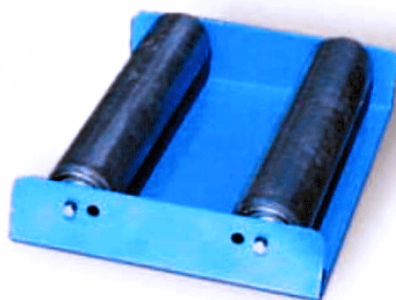

## DEVOLGITORE PER TUBOLARE 310/510MM (2 FORMATI)

Cod. 147179-AB

### DEVOLGITORE PER TUBOLARE, LARGHEZZA 300/500MM

**Devolgitore per tubolari** - Ideale per l'utilizzo con termosaldatrici manuali TIS. Svolge il tubolare con la massima semplicità prima della termosaldatura. Disponibile in due formati (Larghezza): 310 mm, 510 mm. Larghezza nominale: **300 mm** (147179A), **500 mm** (147179B).

#### VARIABILI DI PRODOTTO

Cod.	Descr.	Larghezza
147179A	<b>Devolgitore per tubolari da 300 mm</b> Larghezza totale: 310 mm Prezzo IVA inclusa:	300 mm
147179B	<b>Devolgitore per tubolari da 500 mm</b> Larghezza totale: 510 mm Prezzo IVA inclusa:	500 mm