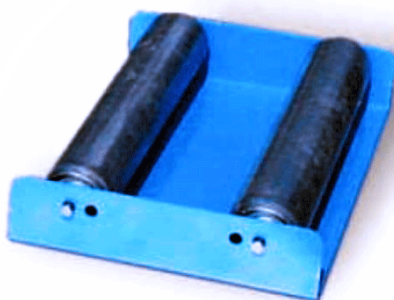

## DEVOLGITORE PER TUBOLARE 310/510MM (2 FORMATI)

Cod. 147179-AB

### DEVOLGITORE PER TUBOLARE, LARGHEZZA 300/500MM

**Devolgitore per tubolari** - Ideale per l'utilizzo con termosaldatrici manuali TIS. Svolge il tubolare con la massima semplicità prima della termosaldatura. Disponibile in due formati (Larghezza): 310 mm, 510 mm. Larghezza nominale: **300 mm** (147179A), **500 mm** (147179B).

#### VARIABILI DI PRODOTTO

Cod.	Descr.	Larghezza
147179A	<b>Devolgitore per tubolari da 300 mm</b> Larghezza totale: 310 mm Prezzo IVA inclusa:	300 mm
147179B	<b>Devolgitore per tubolari da 500 mm</b> Larghezza totale: 510 mm Prezzo IVA inclusa:	500 mm