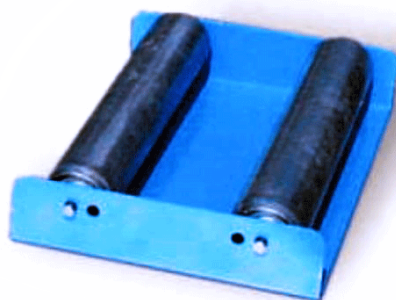

DEVOLGITORE PER TUBOLARE 310/510MM (2 FORMATI)

Cod. 147179-AB

DEVOLGITORE PER TUBOLARE, LARGHEZZA 300/500MM

Devolgitore per tubolari - Ideale per l'utilizzo con termosaldatrici manuali TIS. Svolge il tubolare con la massima semplicità prima della termosaldatura. Disponibile in due formati (Larghezza): 310 mm, 510 mm. Larghezza nominale: **300 mm** (147179A), **500 mm** (147179B).

VARIABILI DI PRODOTTO

| Cod. | Descr. | Larghezza |
|---------|---|-----------|
| 147179A | Devolgitore per tubolari da 300 mm Larghezza totale: 310 mm Prezzo IVA inclusa: | 300 mm |
| 147179B | Devolgitore per tubolari da 500 mm Larghezza totale: 510 mm Prezzo IVA inclusa: | 500 mm |